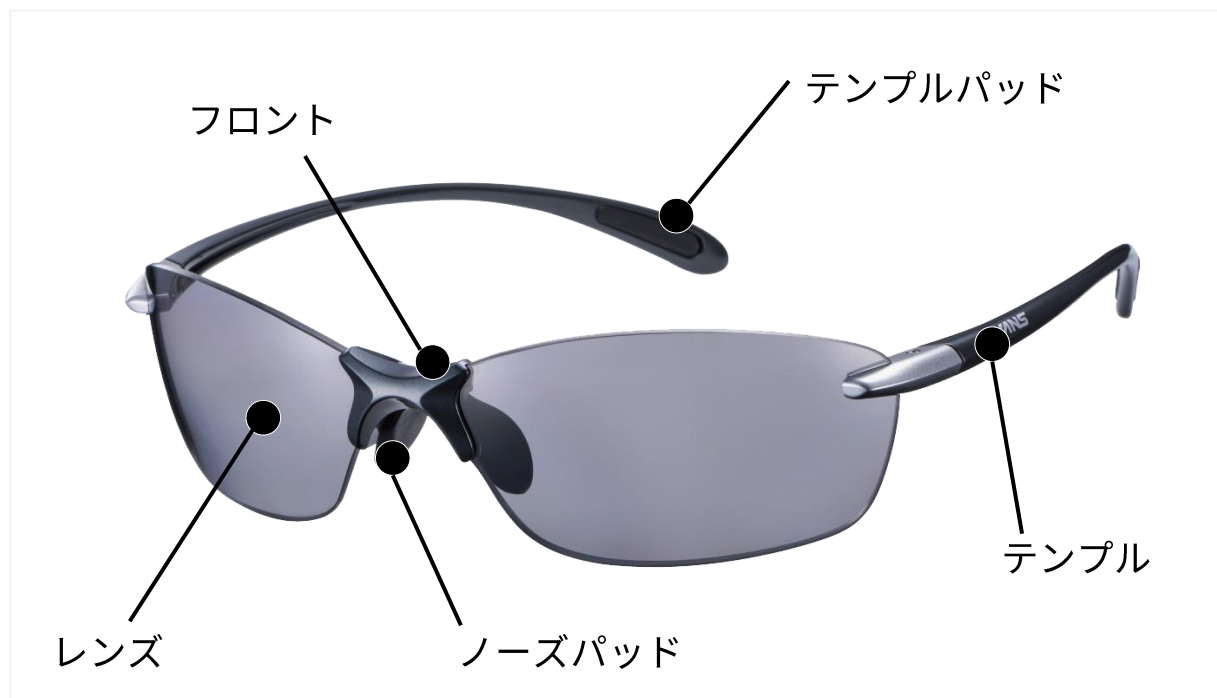

Airless-Leaffit

「X」には数字が入ります

品番：SALF-XXXX

修理項目	修理費用 (税込)	備考	
レンズ	調光	¥11,000	左右セットでの価格となります。
	偏光 (両面マルチ)	¥9,900	
	ミラー偏光	¥9,900	
	偏光	¥8,800	
	カラー (両面マルチ)	¥8,800	
フロント (ノーズパッド含む)	¥4,400		
テンプル片側 (テンプルパッド・ヨロイ含む)	¥4,400		
ノーズパッド (左右セット)	¥2,200		
テンプルパッドのみ ノンスリップラバーのみ (左右セット)	¥2,200