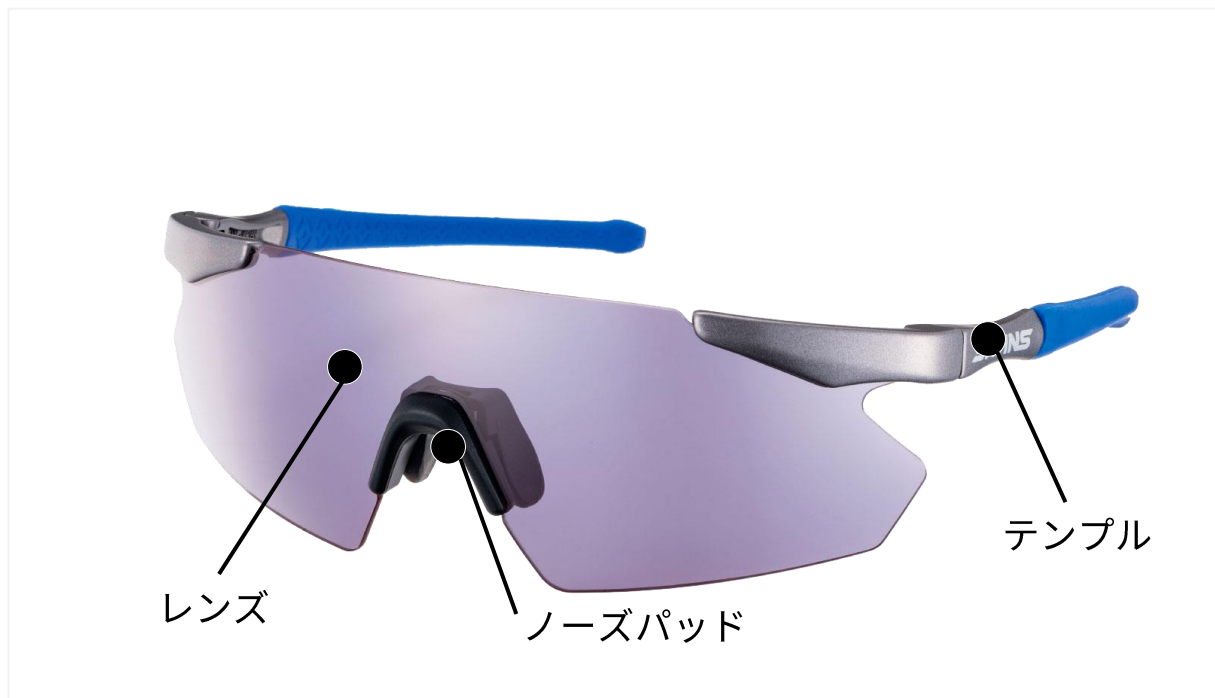

GULLWING FLEX-S

「X」には数字が入ります

品番：GUFS-XXXX

修理項目	修理費用（税込）	備考
レンズ	カラー ¥6,600	
フロント (ノーズパッド含む)		
テンプル片側 (テンプルパッド・ヨロイ含む)	¥4,400	
ノーズパッド (左右セット)	¥2,750	
テンプルパッドのみ ノンスリップラバーのみ (左右セット)