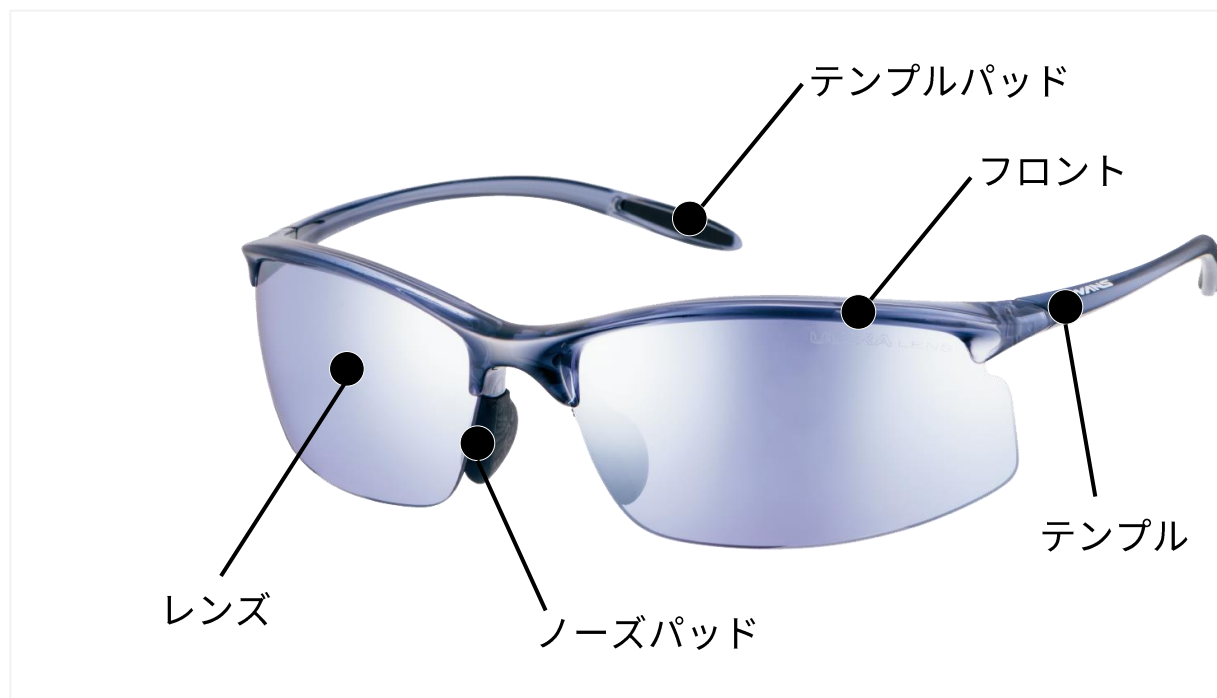

Airless-Move

「X」には数字が入ります

品番：SAMV-XXXX

修理項目	修理費用（税込）	備考
レンズ	ミラー偏光 ¥9,900	左右セットでの価格 となります。
	偏光 ¥8,800	
	ミラー ¥7,150	
フロント (ノーズパッド含む)	¥7,700	
テンプル片側 (テンプルパッド・ヨロイ含む)	¥4,400	
ノーズパッド (左右セット)	¥2,200	
テンプルパッドのみ ノンスリップラバーのみ (左右セット)	¥2,200